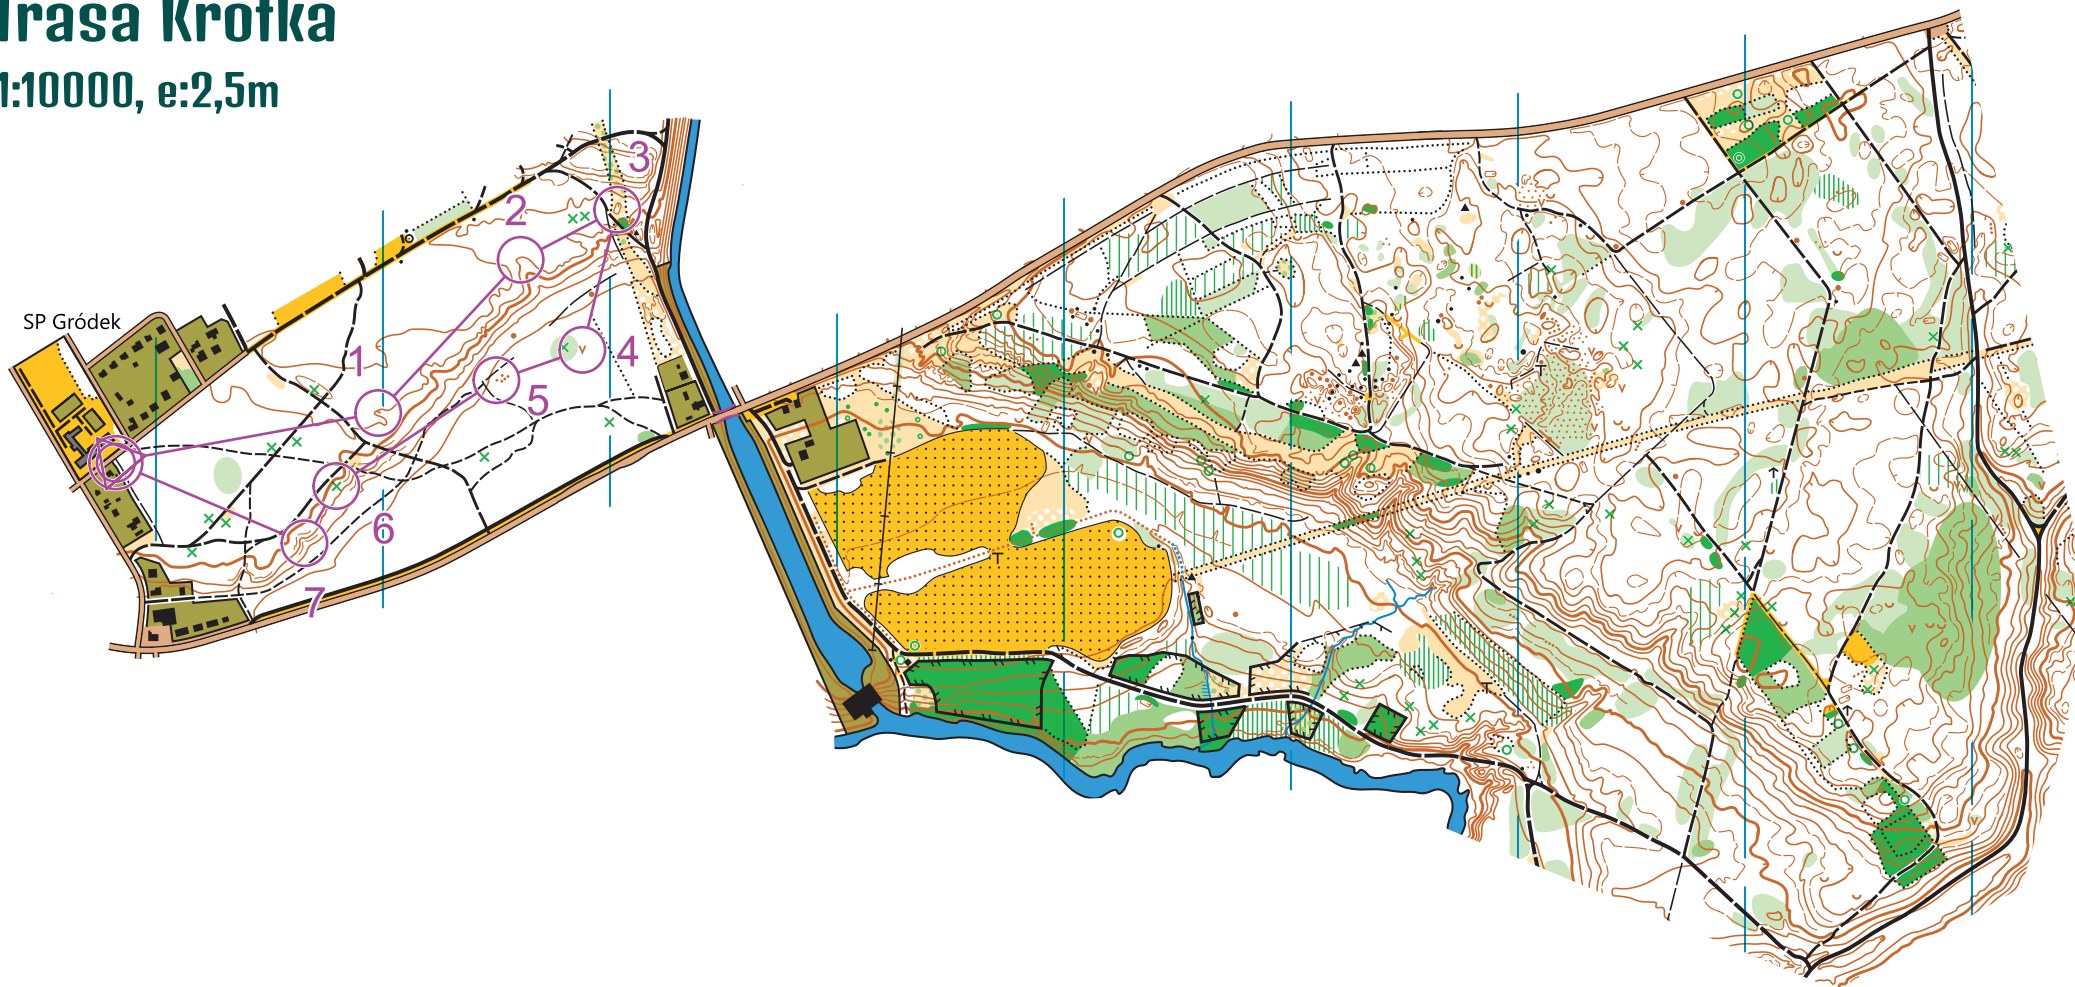

ZPK Gródek

Trasa Krótka

1:10000, e:2,5m

Ministerstwo
Sportu i Turystyki

Nadleśnictwo
Dąbrowa

Dofinansowano ze środków Funduszu Rozwoju Kultury Fizycznej, których dysponentem jest Minister Sportu i Turystyki oraz środków Samorządu Województwa Kujawsko-Pomorskiego

1

2

3

4

5

6

7