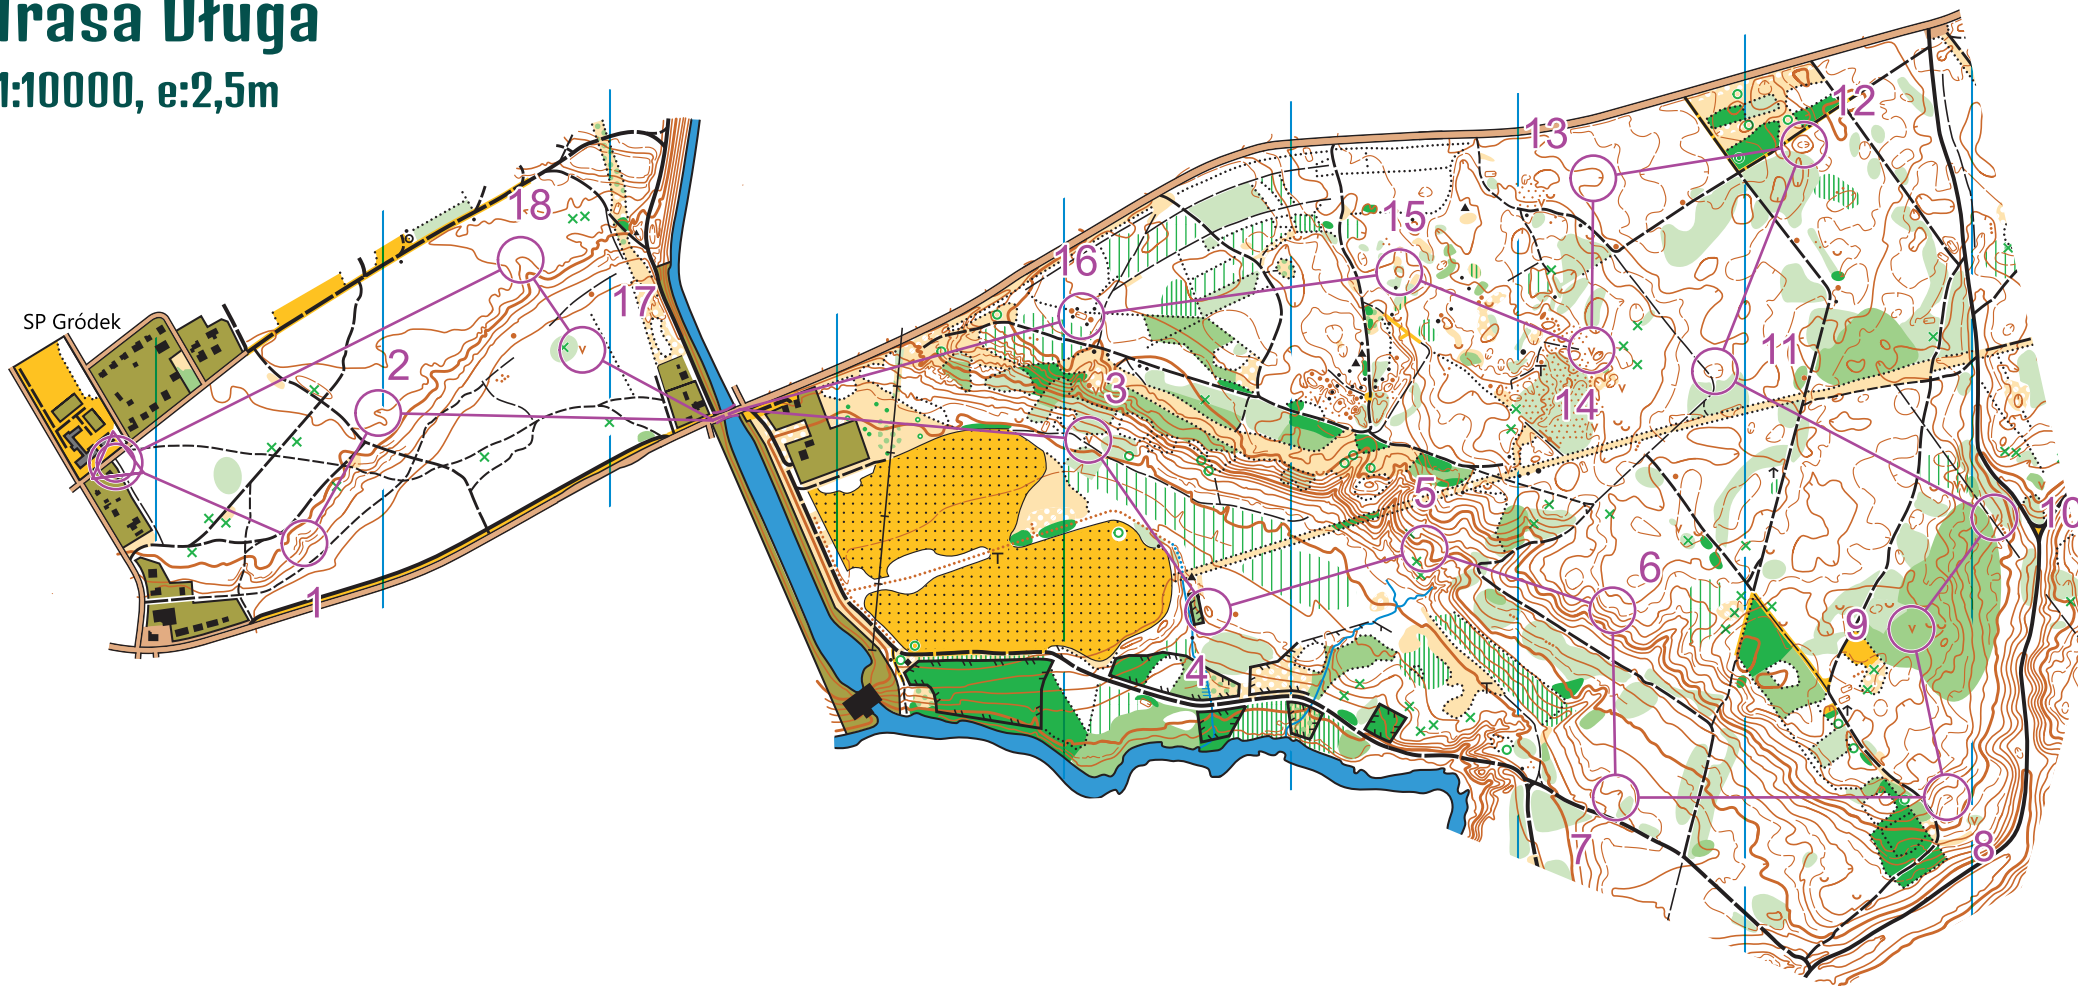

ZPK Gródek

Trasa Długa

1:10000, e:2,5m

Ministerstwo
Sportu i Turystyki

Nadleśnictwo
Dąbrowa

Dofinansowano ze środków Funduszu Rozwoju Kultury Fizycznej, których dysponentem jest Minister Sportu i Turystyki oraz środków Samorządu Województwa Kujawsko-Pomorskiego

1	2	3	4	5	6	7	8	9	10	11	12	13	14	15	16	17	18
---	---	---	---	---	---	---	---	---	----	----	----	----	----	----	----	----	----